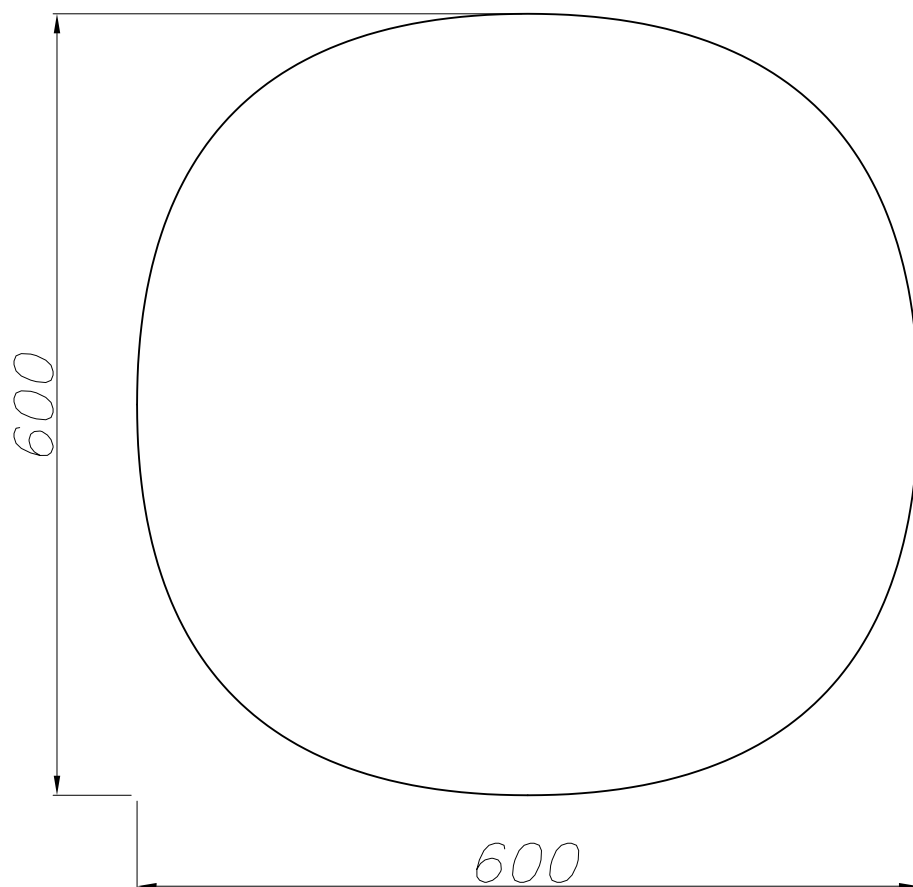

PLANTILLA DE INSTALACIÓN
INSTALLATION TEMPLATE